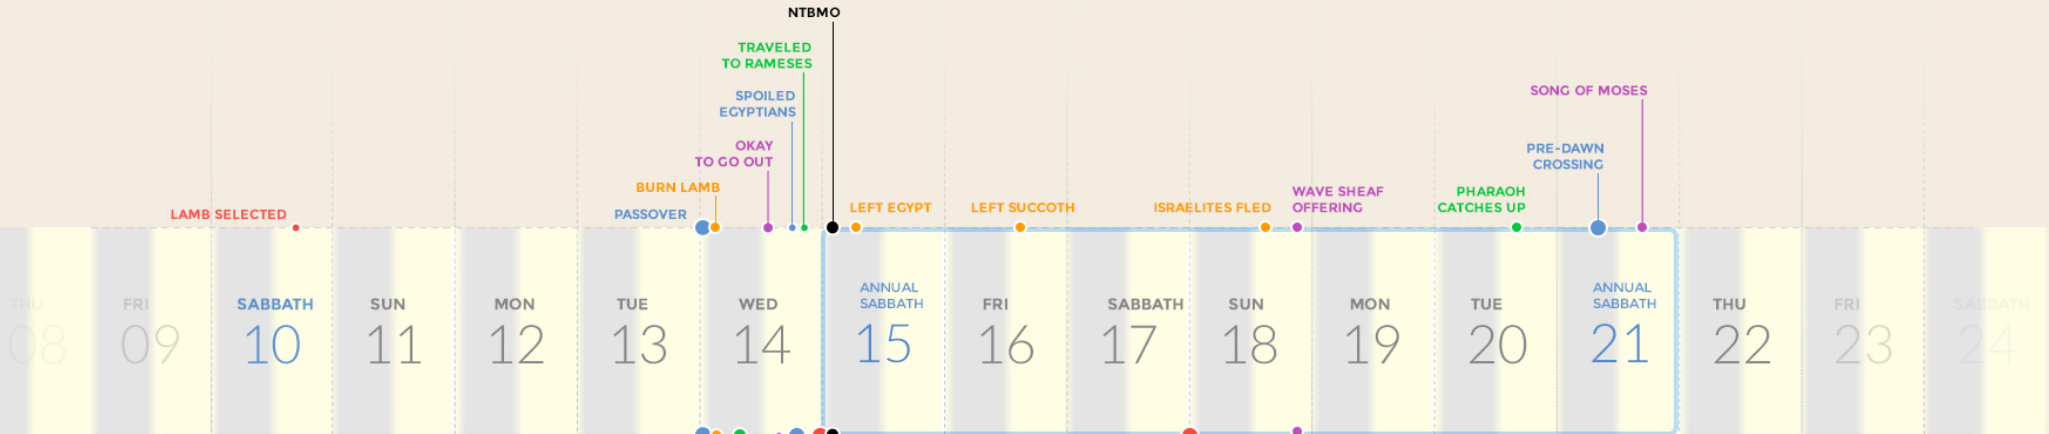

OLD TESTAMENT

NEW TESTAMENT

LAMB SELECTED
Ex. 12:5
[Luke 19:35-38](#)

PASSOVER
Ex. 12:6-14
[Jn 13:18](#)

BURN LAMB
Ex. 12:10; 16:19;
29:34

NTBMO
Ex. 12:17; 13:3; Num. 33:3; Deut. 16:3; [Jn. 19:31](#)
Also notice [Is. 30:29](#) referring to the 2nd Exodus.

WAVE SHEAF OFFERING
[Lev. 23:9-14](#)
Pictures Christ ascending to the Father to be accepted. [John. 20:17](#); [Mark 16:9](#)

JUDAS' BETRAYAL
[Jn. 13:26-30](#)

JESUS CAPTURED
[Jn. 17](#)
[Jn. 18](#)

JUDAS HANGS HIMSELF
Ex. 12:10; 16:19;
29:34

3 DAYS IN THE GRAVE
First day: [Matt. 12:40](#);
Third day: [Matt. 17:23](#)